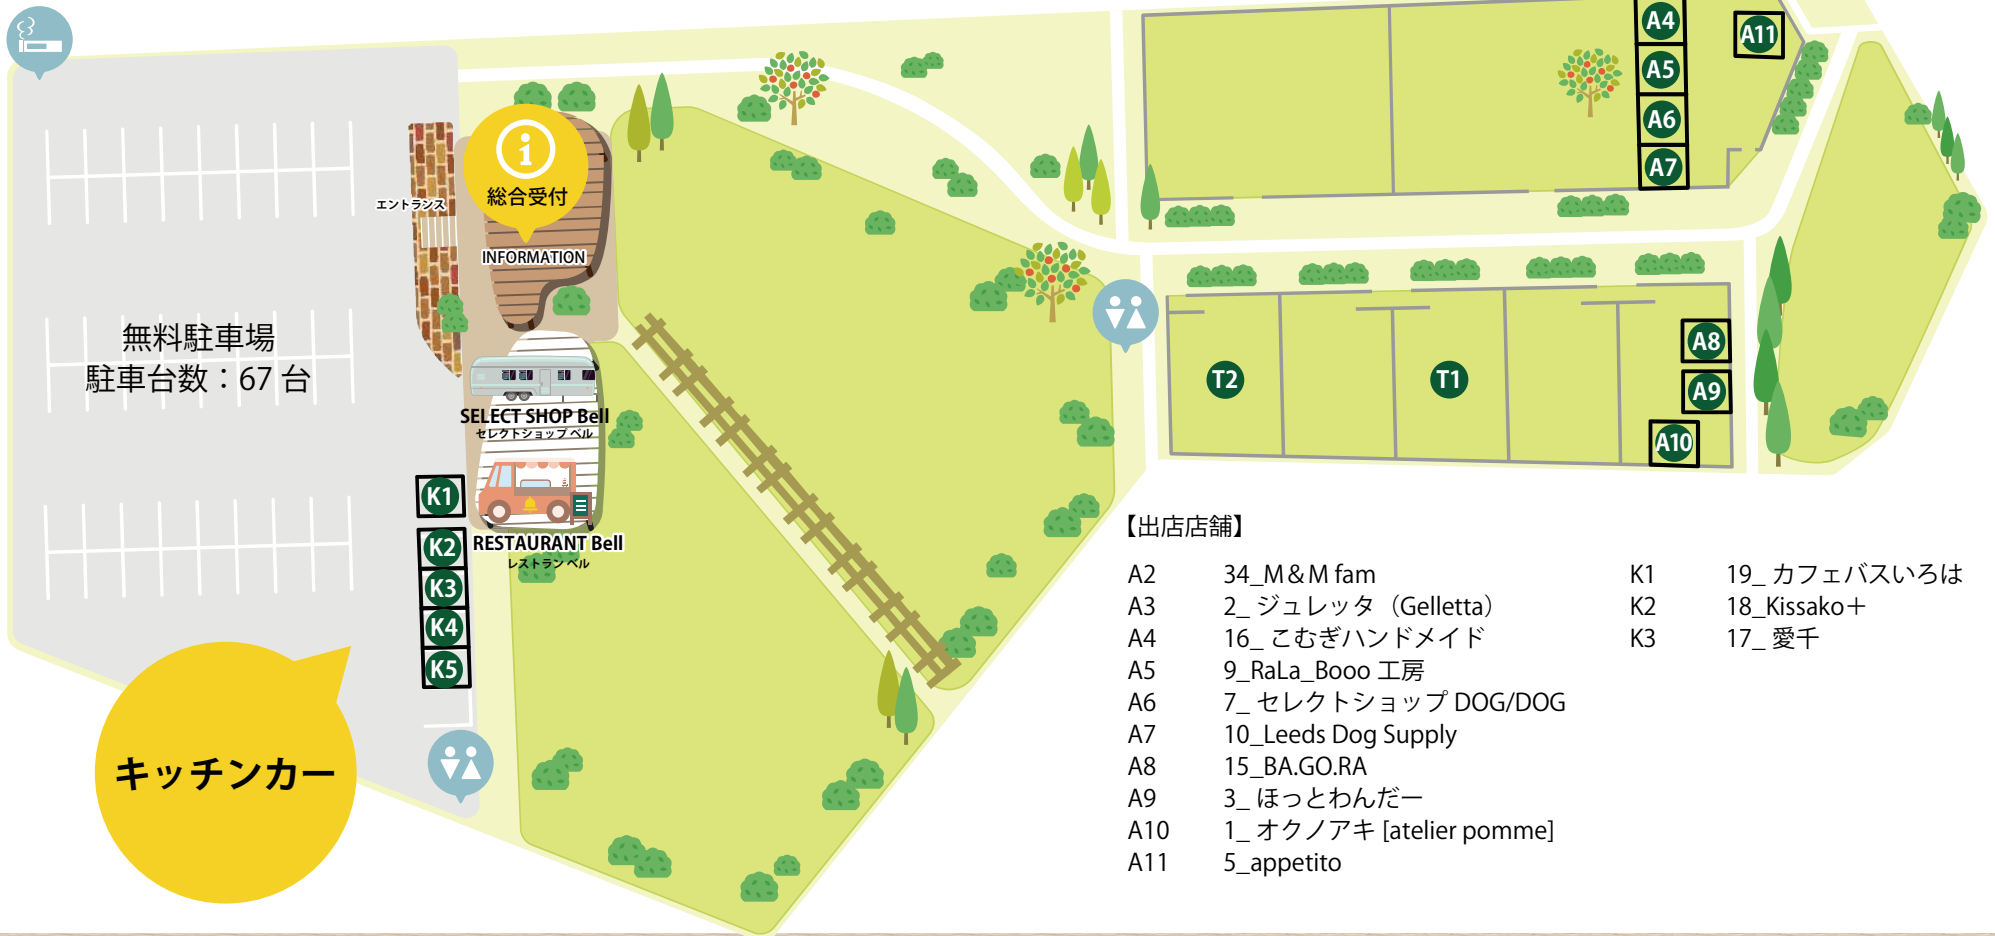

41

ドッググッズ・アパレル雑貨

Sturdy Luggage Supply

レザーバッグブランドのドッググッズライン。経年変化を楽しめる最高のレザー素材で、大切なワンちゃんに優しい素材。横浜の工房でつくる日本製。

ルーシーマルシェ会場
ガイドマップ

4.13(土)

犬用品
ワークショップ
グッズ販売等

【出店舗】

ルーシーマルシェ会場

ガイドマップ 4.14(日)

犬用品
ワークショップ
グッズ販売等

ルーシーマルシェ会場
ガイドマップ

4.20(土)

犬用品
ワークショップ
グッズ販売等

【出店店舗】

- A1 33_Return
- A2 21_KleoPatra
- A3 22_SATOK
- A4 4_アトリアン
- A5 20_husse japan あみ
- A6 36_mfris
- A7 37_AQUA SHANKS
- A8 40_おまんぼさん