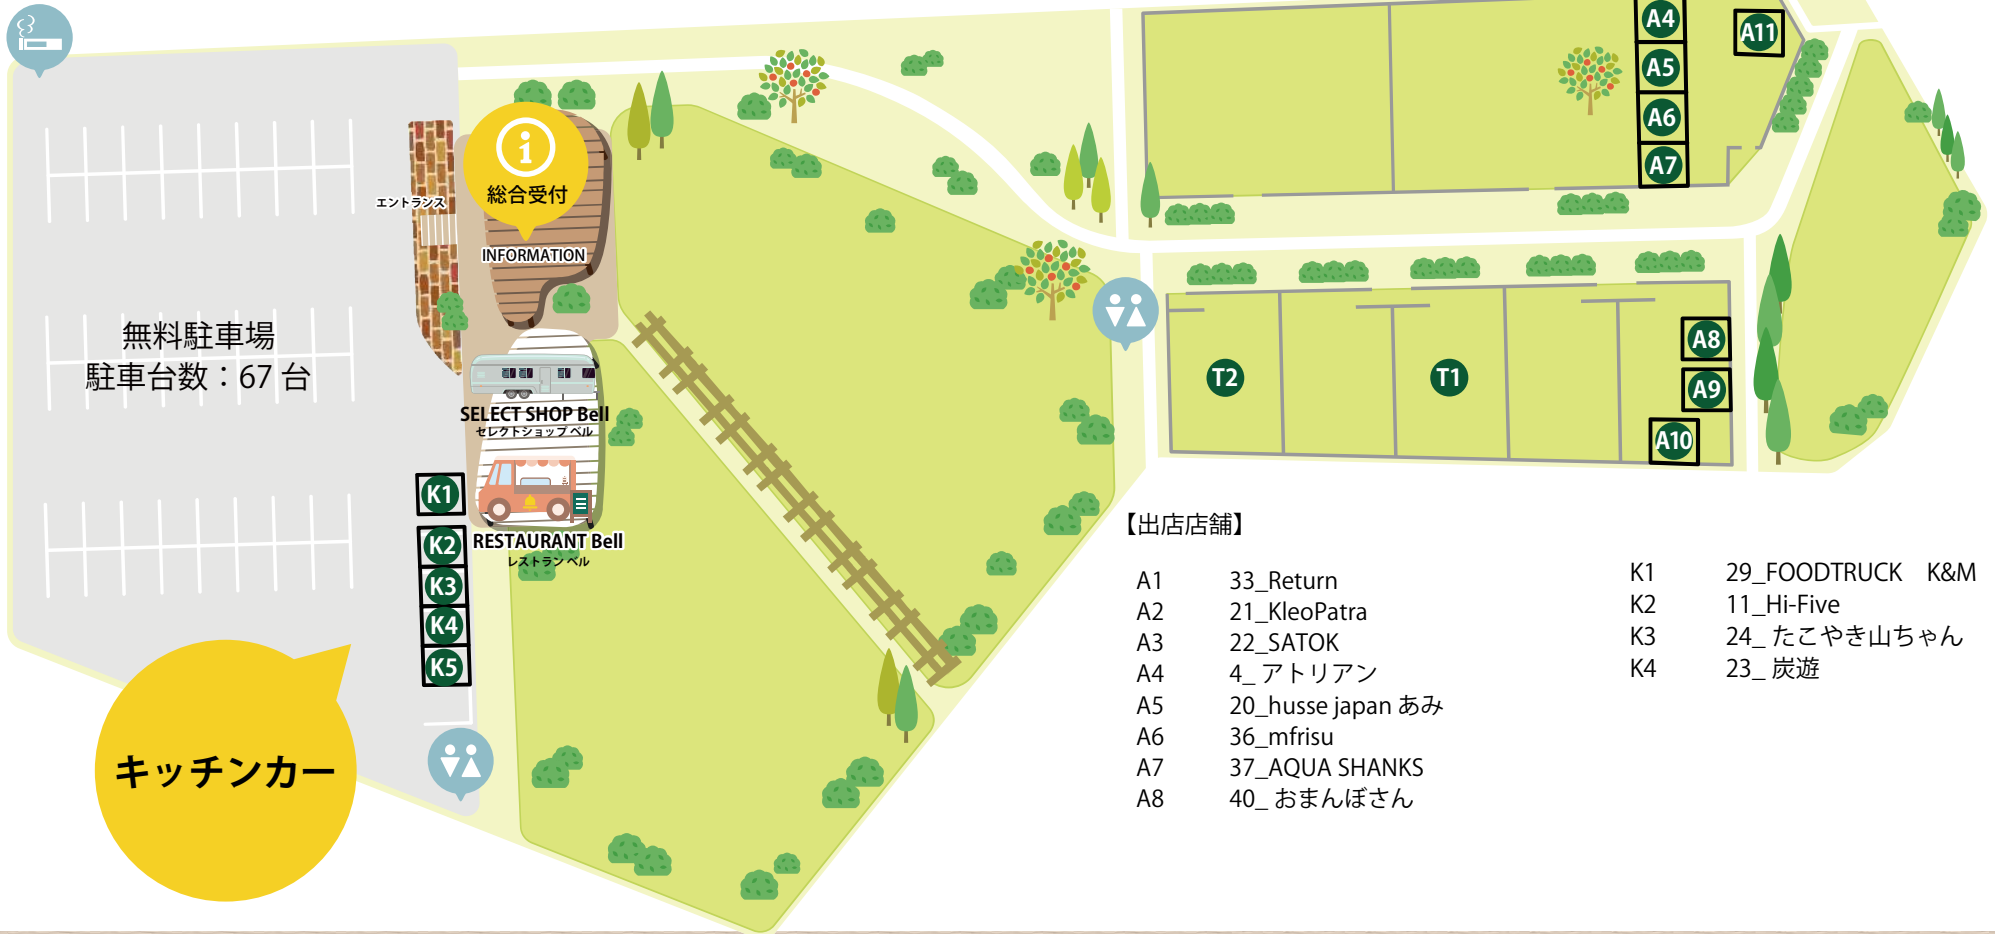

第1弾

2024.4.13 SAT - 4.14 SUN

第2弾

2024.4.20 SAT - 4.21 SUN

10:00 ▶ 16:00

出店店舗 2/3

19 クレープ・ドリンク
カフェバスいろは
豆乳とアーモンドを贅沢に使用したもちもち生地で巻き控えめの「大人なクレープ」とはちみつたっぷりの自家製レモンシロップドリンクを販売。

20 ペットフード・サプリメント・犬玩具等
husse japan あみ
スウェーデン生まれのペットフード・サプリメント・犬玩具等をお届けします。

ルーシーマルシェ会場

ガイドマップ 4.14(日)

犬用品
ワークショップ
グッズ販売等

ルーシーマルシェ会場
ガイドマップ

4.20(土)

犬用品
ワークショップ
グッズ販売等

【出店店舗】

- A1 33_Return
- A2 21_KleoPatra
- A3 22_SATOK
- A4 4_アトリアン
- A5 20_husse japan あみ
- A6 36_mfris
- A7 37_AQUA SHANKS
- A8 40_おまんぼさん

- K1 29_FOODTRUCK K&M
- K2 11_Hi-Five
- K3 24_たこやき山ちゃん
- K4 23_炭遊

キッチンカー

無料駐車場
駐車台数：67台

総合受付

INFORMATION

SELECT SHOP Bell
セレクトショップベル

RESTAURANT Bell
レストランベル

エントランス