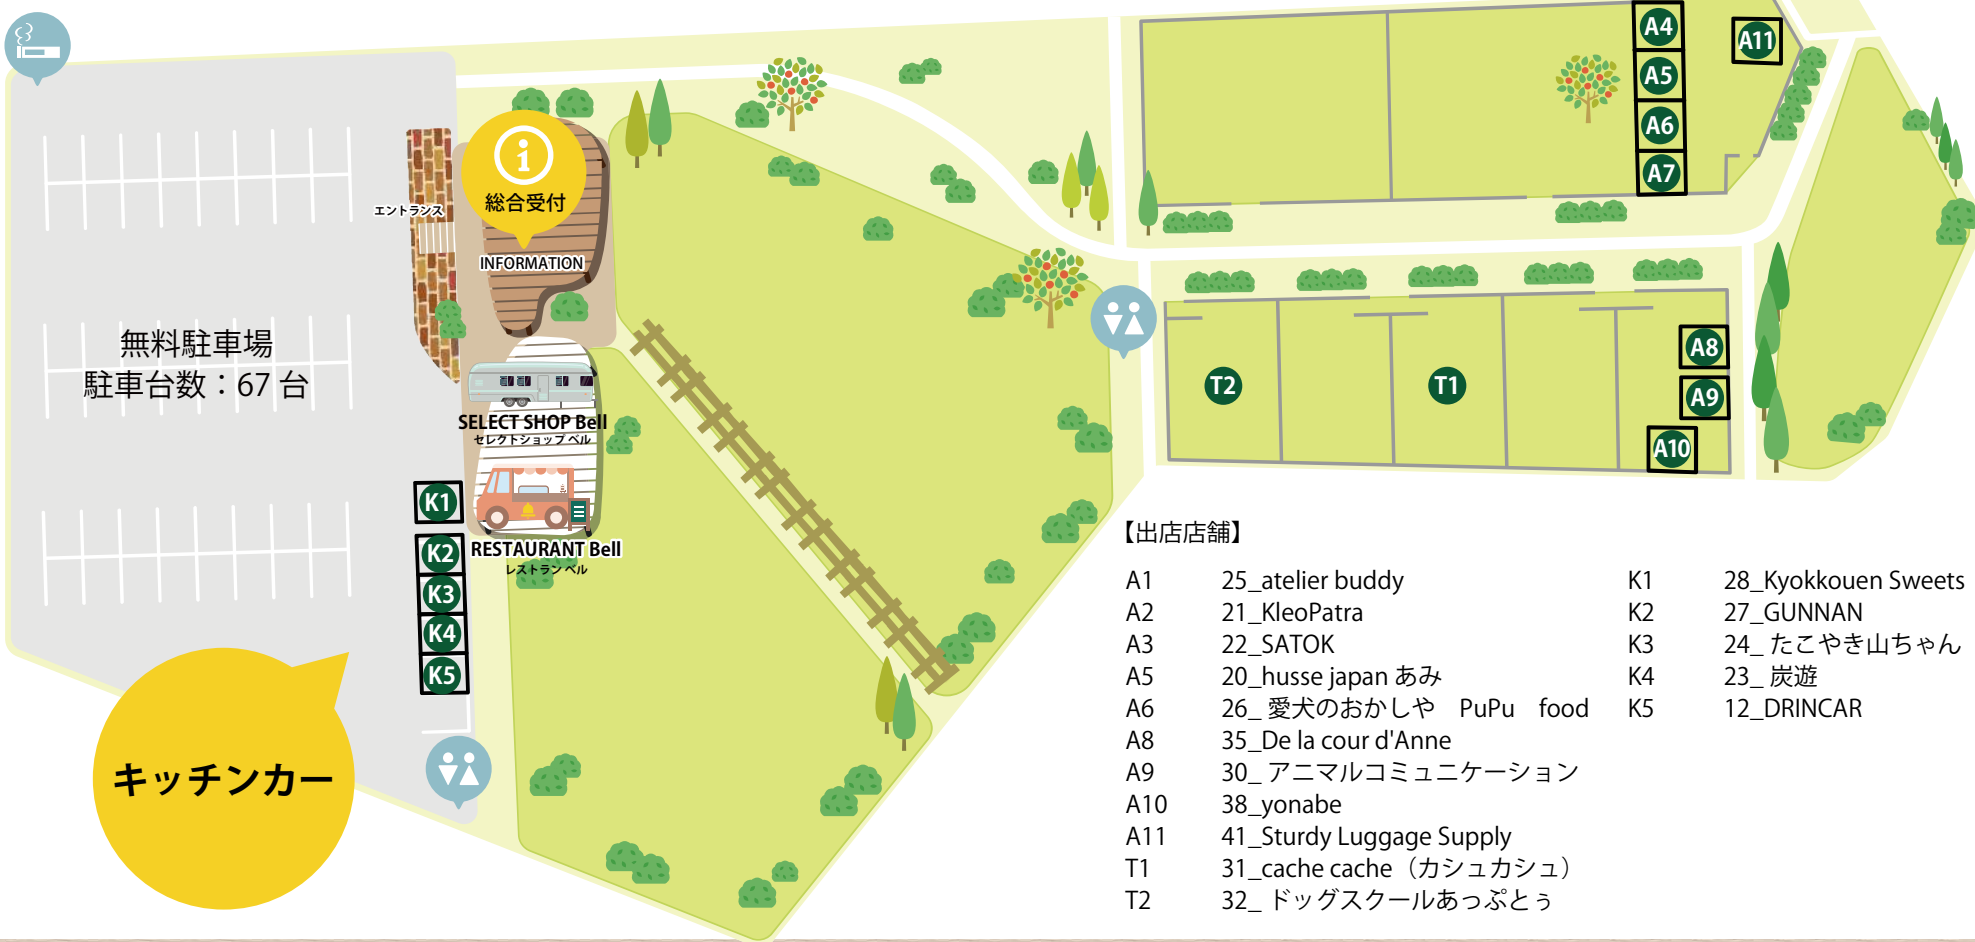

第1弾

2024.4.13 SAT - 4.14 SUN

第2弾

2024.4.20 SAT - 4.21 SUN

10:00 ▶ 16:00

出店店舗 2/3

19 クレープ・ドリンク
カフェバスいろは
豆乳とアーモンドを贅沢に使用したもちもち生地で巻き控えめの「大人なクレープ」とはちみつたっぷりの自家製レモンシロップドリンクを販売。

20 ペットフード・サプリメント・犬玩具等
husse japan あみ
スウェーデン生まれのペットフード・サプリメント・犬玩具等をお届けします。

ルーシーマルシェ会場

ガイドマップ 4.14(日)

犬用品
ワークショップ
グッズ販売等

ルーシーマルシェ会場
ガイドマップ

4.20(土)

犬用品
ワークショップ
グッズ販売等

【出店店舗】

- A1 33_Return
- A2 21_KleoPatra
- A3 22_SATOK
- A4 4_アトリアン
- A5 20_husse japan あみ
- A6 36_mfris
- A7 37_AQUA SHANKS
- A8 40_おまんぼさん

- K1 29_FOODTRUCK K&M
- K2 11_Hi-Five
- K3 24_たこやき山ちゃん
- K4 23_炭遊

キッチンカー

無料駐車場
駐車台数：67台

総合受付

INFORMATION

SELECT SHOP Bell
セレクトショップベル

RESTAURANT Bell
レストランベル

エントランス

ルーシーマルシェ会場 ガイドマップ 4.21(日)

犬用品
ワークショップ
グッズ販売等

【出店店舗】

- | | | | |
|-----|--------------------------|----|---------------------|
| A1 | 25_atelier buddy | K1 | 28_Kyokkouen Sweets |
| A2 | 21_KleoPatra | K2 | 27_GUNNAN |
| A3 | 22_SATOK | K3 | 24_ たこやき山ちゃん |
| A5 | 20_husse japan あみ | K4 | 23_ 炭遊 |
| A6 | 26_ 愛犬のおかしや PuPu food | K5 | 12_DRINCAR |
| A8 | 35_De la cour d'Anne | | |
| A9 | 30_ アニマルコミュニケーション | | |
| A10 | 38_yonabe | | |
| A11 | 41_Sturdy Luggage Supply | | |
| T1 | 31_cache cache (カシュカシュ) | | |
| T2 | 32_ ドッグスクールあつぷとぅ | | |