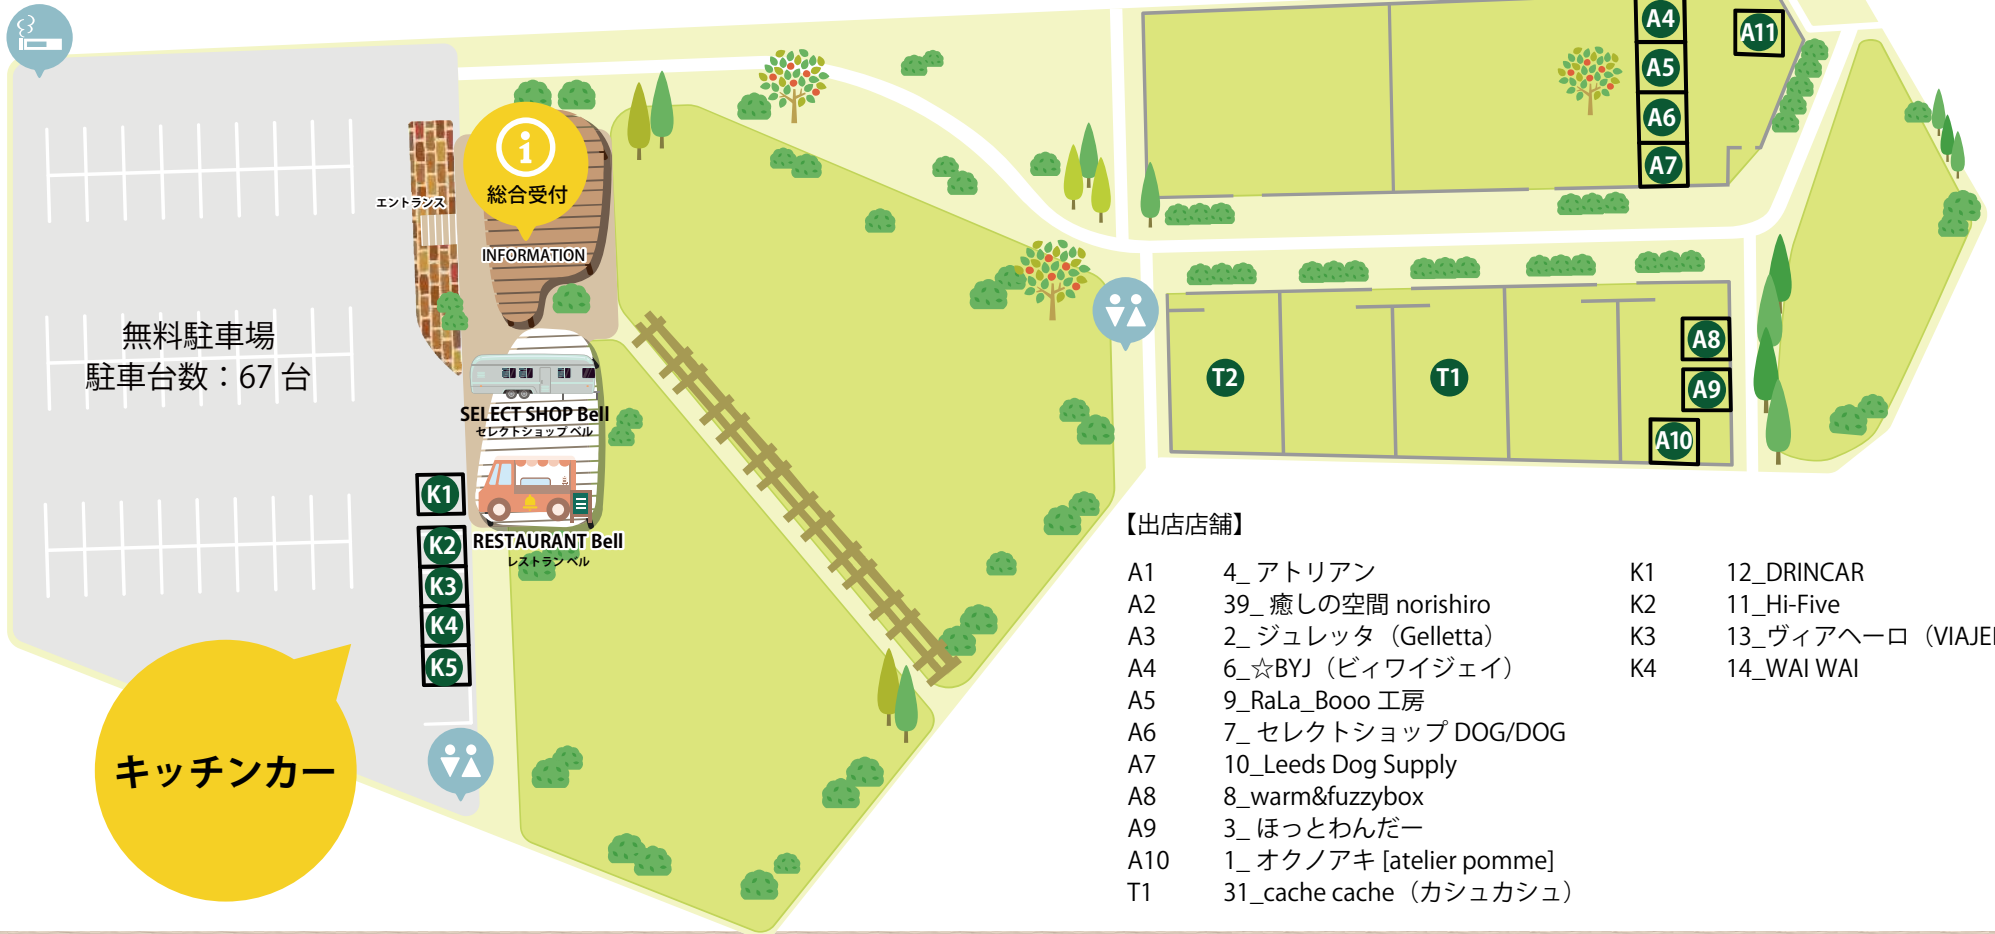

41

ドッググッズ・アパレル雑貨

Sturdy Luggage Supply

レザーバッグブランドのドッググッズライン。経年変化を楽しめる最高のレザー素材で、大切なワンちゃんに優しい素材。横浜の工房でつくる日本製。

ルーシーマルシェ会場
ガイドマップ

4.13(土)

犬用品
ワークショップ
グッズ販売等

【出店舗】

ルーシーマルシェ会場

ガイドマップ 4.14(日)

犬用品
ワークショップ
グッズ販売等

ルーシーマルシェ会場
ガイドマップ

4.20(土)

犬用品
ワークショップ
グッズ販売等

【出店店舗】

- A1 33_Return
- A2 21_KleoPatra
- A3 22_SATOK
- A4 4_アトリアン
- A5 20_husse japan あみ
- A6 36_mfris
- A7 37_AQUA SHANKS
- A8 40_おまんぼさん